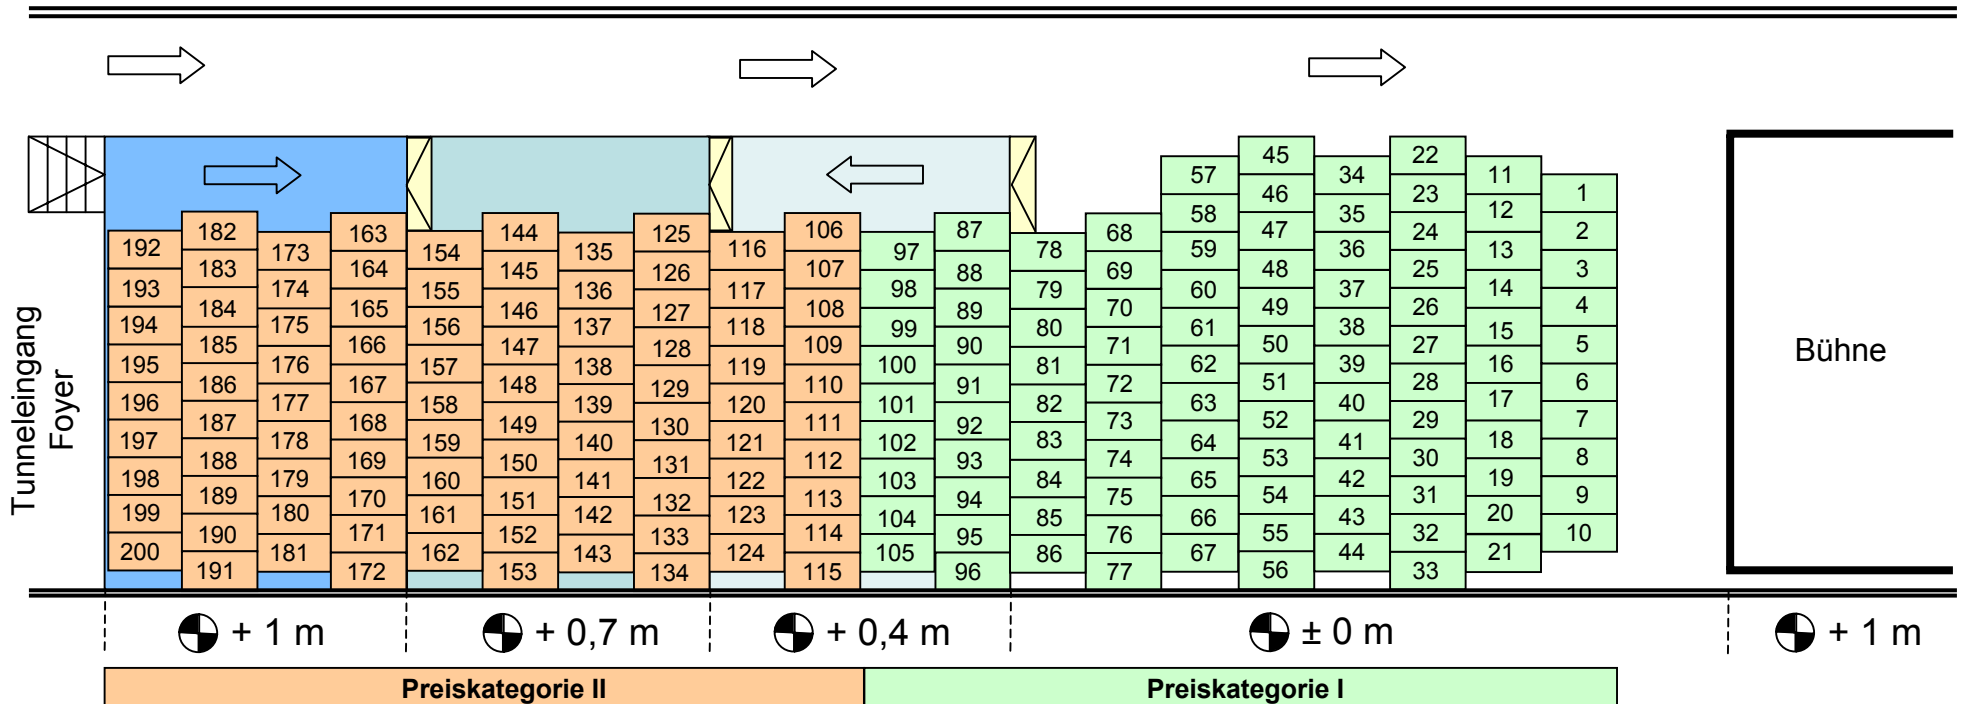

Theater im Tunnel zu Erpel

Bestuhlungsplan

Hinweis: Der Tunnel ist nicht beheizt und hat eine konstante Temperatur von ca. 12 Grad.